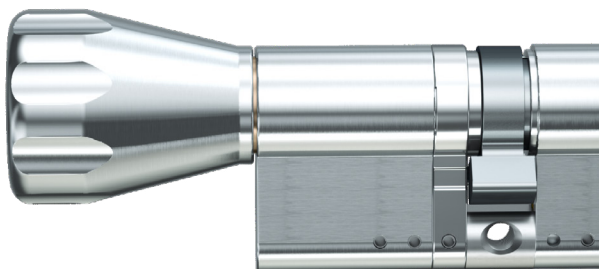

Nur ein
Schlüssel für
alle Türen

Ihre Vorteile

- › Optionaler Kopierschutz
 - › Breites Zylindersortiment
 - › Maximale Patentrestlaufzeit bis 2037
-

Auf Wunsch noch sicherer

Für alle, denen sicher nicht genug ist, gibt es bei Akura 44 den optionalen Kopierschutz. Dafür wird eine Magnetpille am Schlüssel angebracht, die den Schlüssel 100% 3D-Druck-sicher macht.

Mit Magnetpille
100% 3D-Druck-sicher

Die Option auf noch mehr Sicherheit

„Beidseitig schließbar“ oder Knaufzylinder

Mit der Option „Beidseitig schließbar“ ist es egal, ob innen ein Schlüssel steckt oder nicht. Sie können immer von außen sperren. Diese Sicherheit bietet Ihnen auch ein Knaufzylinder.