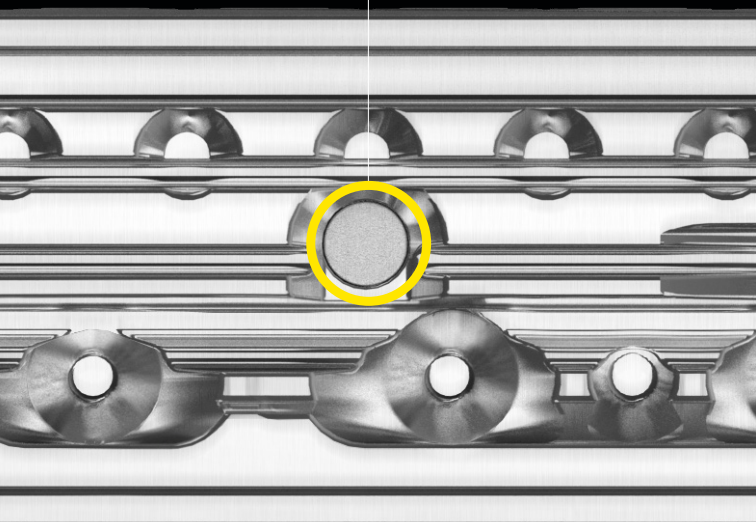

Nur ein
Schlüssel für
alle Türen

Ihre Vorteile

- › Optionaler Kopierschutz
 - › Breites Zylindersortiment
 - › Maximale Patentrestlaufzeit bis 2037
-

Auf Wunsch noch sicherer

Für alle, denen sicher nicht genug ist, gibt es bei Akura 44 den optionalen Kopierschutz. Dafür wird eine Magnetpille am Schlüssel angebracht, die den Schlüssel 100% 3D-Druck-sicher macht.

Mit Magnetpille
100% 3D-Druck-sicher

Die Option auf noch mehr Sicherheit

„Beidseitig schließbar“ oder Knaufzylinder

Mit der Option „Beidseitig schließbar“ ist es egal, ob innen ein Schlüssel steckt oder nicht. Sie können immer von außen sperren. Diese Sicherheit bietet Ihnen auch ein Knaufzylinder.