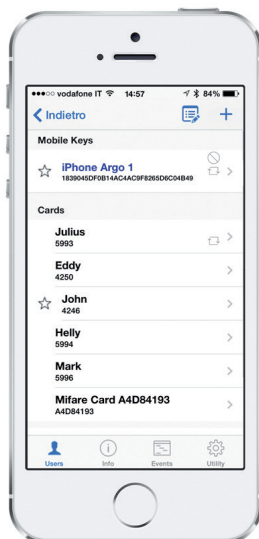

VERWALTEN DER NUTZERLISTE

Die Administratoren können die Liste der Nutzer intuitiv verwalten. Für diese Verwaltung ist ausschließlich die ARGO App notwendig, es wird KEINE zusätzliche Software und KEINE Internetverbindung benötigt.

Bis zu 300 Nutzer können zugelassen, gelöscht mit zusätzlichen Funktionen versehen und verwaltet werden. Die Nutzerliste kann von Tür zu Tür (LIBRA zu LIBRA) kopiert und genutzt werden.