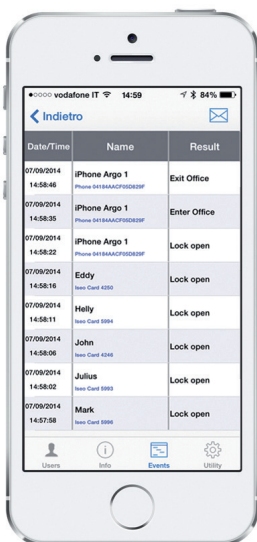

ÖFFNUNG MIT DEM iPhone

Dank der Bluetooth Smart Technologie, können JETZT auch iPhone Nutzer den LIBRA ohne zusätzliche Hardware bedienen. Die kostenlose App ARGO ermöglicht jedem Mobiltelefon das mit Bluetooth Smart Ready ausgestattet ist (iOS, Android, Windows) das Betätigen des LIBRA.

ÖFFNUNG DURCH DIE FERNBEDIENUNG

Die Bluetooth Smart Technologie ermöglicht das Entriegeln des LIBRA durch eine Fernbedienung in bis zu 10 Meter Entfernung.

VERWALTEN DER NUTZERLISTE

Die Administratoren können die Liste der Nutzer intuitiv verwalten. Für diese Verwaltung ist ausschließlich die ARGO App notwendig, es wird KEINE zusätzliche Software und KEINE Internetverbindung benötigt.

Bis zu 300 Nutzer können zugelassen, gelöscht mit zusätzlichen Funktionen versehen und verwaltet werden. Die Nutzerliste kann von Tür zu Tür (LIBRA zu LIBRA) kopiert und genutzt werden.

PROTOKOLLIERUNG

Die Administratoren können die letzten 1000 Vorgänge aus dem LIBRA auslesen und diesen Report per Mail versenden.

KOSTENLOSES SOFTWARE UPGRADE

Das kostenfreie Update der Software garantiert das Sie immer die beste und neueste Performance für Ihre elektronisch verriegelte Tür zur Verfügung haben. Sobald ein Update für den LIBRA verfügbar ist, werden Sie durch Ihr Smartphone darauf aufmerksam gemacht. Die neue Softwareversion wird automatisch von Ihrem Telefon auf den LIBRA geladen und dort installiert.