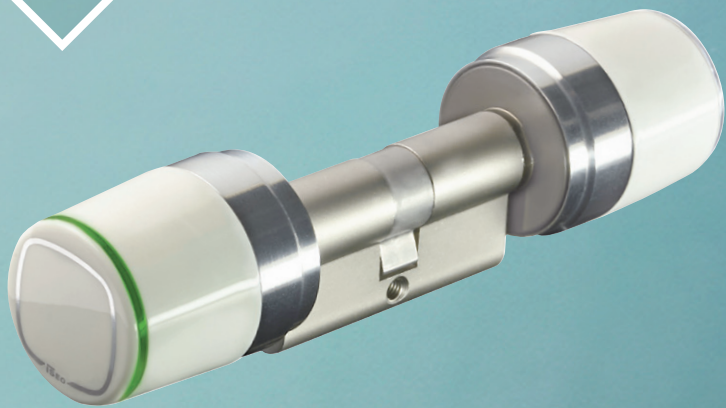

Libra SMART

**THE NEW WAY
TO MANAGE
YOUR DOOR**

ISEO zero1
iseo.com

LIBRA SMART DIE NEUESTE ENTWICKLUNG UNSERES ELEKTRONISCHEN DOPPELKNAUFZYLINDERS

Er wurde entwickelt um in Kombination mit Argo, der neuen ISEO Smartphone Anwendung, genutzt zu werden. Die Argo App ist JETZT für ALLE SMARTPHONES, auch iPhone, nutzbar.

ÖFFNUNG DER TÜR DURCH KARTEN, TRANSPONDERN ODER NFC-SMARTPHONE

ISEO Karten, geeignete MIFARE Karten und NFC Smartphones können als Schlüssel für den LIBRA Smart genutzt werden. Die Präsentation des mit den Anmeldeinformationen versehenen Mediums ermöglicht das Entriegeln der Tür.

ÖFFNUNG MIT DEM iPhone

Dank der Bluetooth Smart Technologie, können JETZT auch iPhone Nutzer den LIBRA ohne zusätzliche Hardware bedienen. Die kostenlose App ARGO ermöglicht jedem Mobiltelefon das mit Bluetooth Smart Ready ausgestattet ist (iOS, Android, Windows) das Betätigen des LIBRA.

ÖFFNUNG DURCH DIE FERNBEDIENUNG

Die Bluetooth Smart Technologie ermöglicht das Entriegeln des LIBRA durch eine Fernbedienung in bis zu 10 Meter Entfernung.

VERWALTEN DER NUTZERLISTE

Die Administratoren können die Liste der Nutzer intuitiv verwalten. Für diese Verwaltung ist ausschließlich die ARGO App notwendig, es wird KEINE zusätzliche Software und KEINE Internetverbindung benötigt.