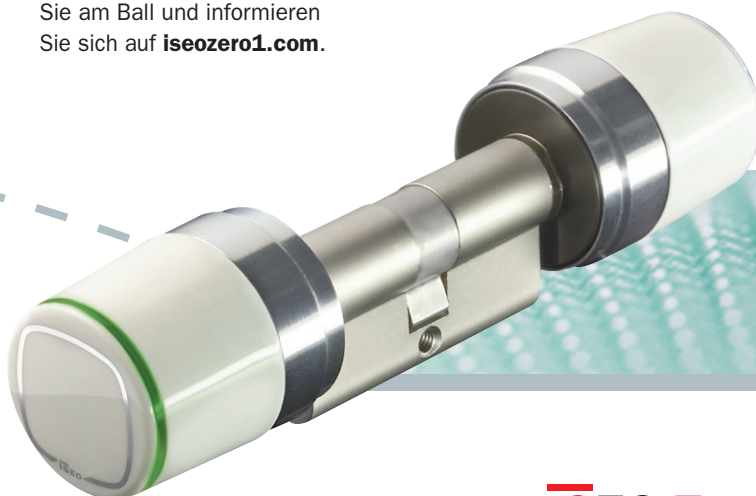

KOSTENLOSES SOFTWARE UPGRADE

Das kostenfreie Update der Software garantiert das Sie immer die beste und neueste Performance für Ihre elektronisch verriegelte Tür zur Verfügung haben. Sobald ein Update für den LIBRA verfügbar ist, werden Sie durch Ihr Smartphone darauf aufmerksam gemacht. Die neue Softwareversion wird automatisch von Ihrem Telefon auf den LIBRA geladen und dort installiert.

Genießen Sie neue, zusätzliche, Funktionen die Ihre Investition in ein ISEO Schloss bezahlt machen.

Die ARGO Familie wird weiter wachsen, bleiben Sie am Ball und informieren Sie sich auf iseozero1.com.